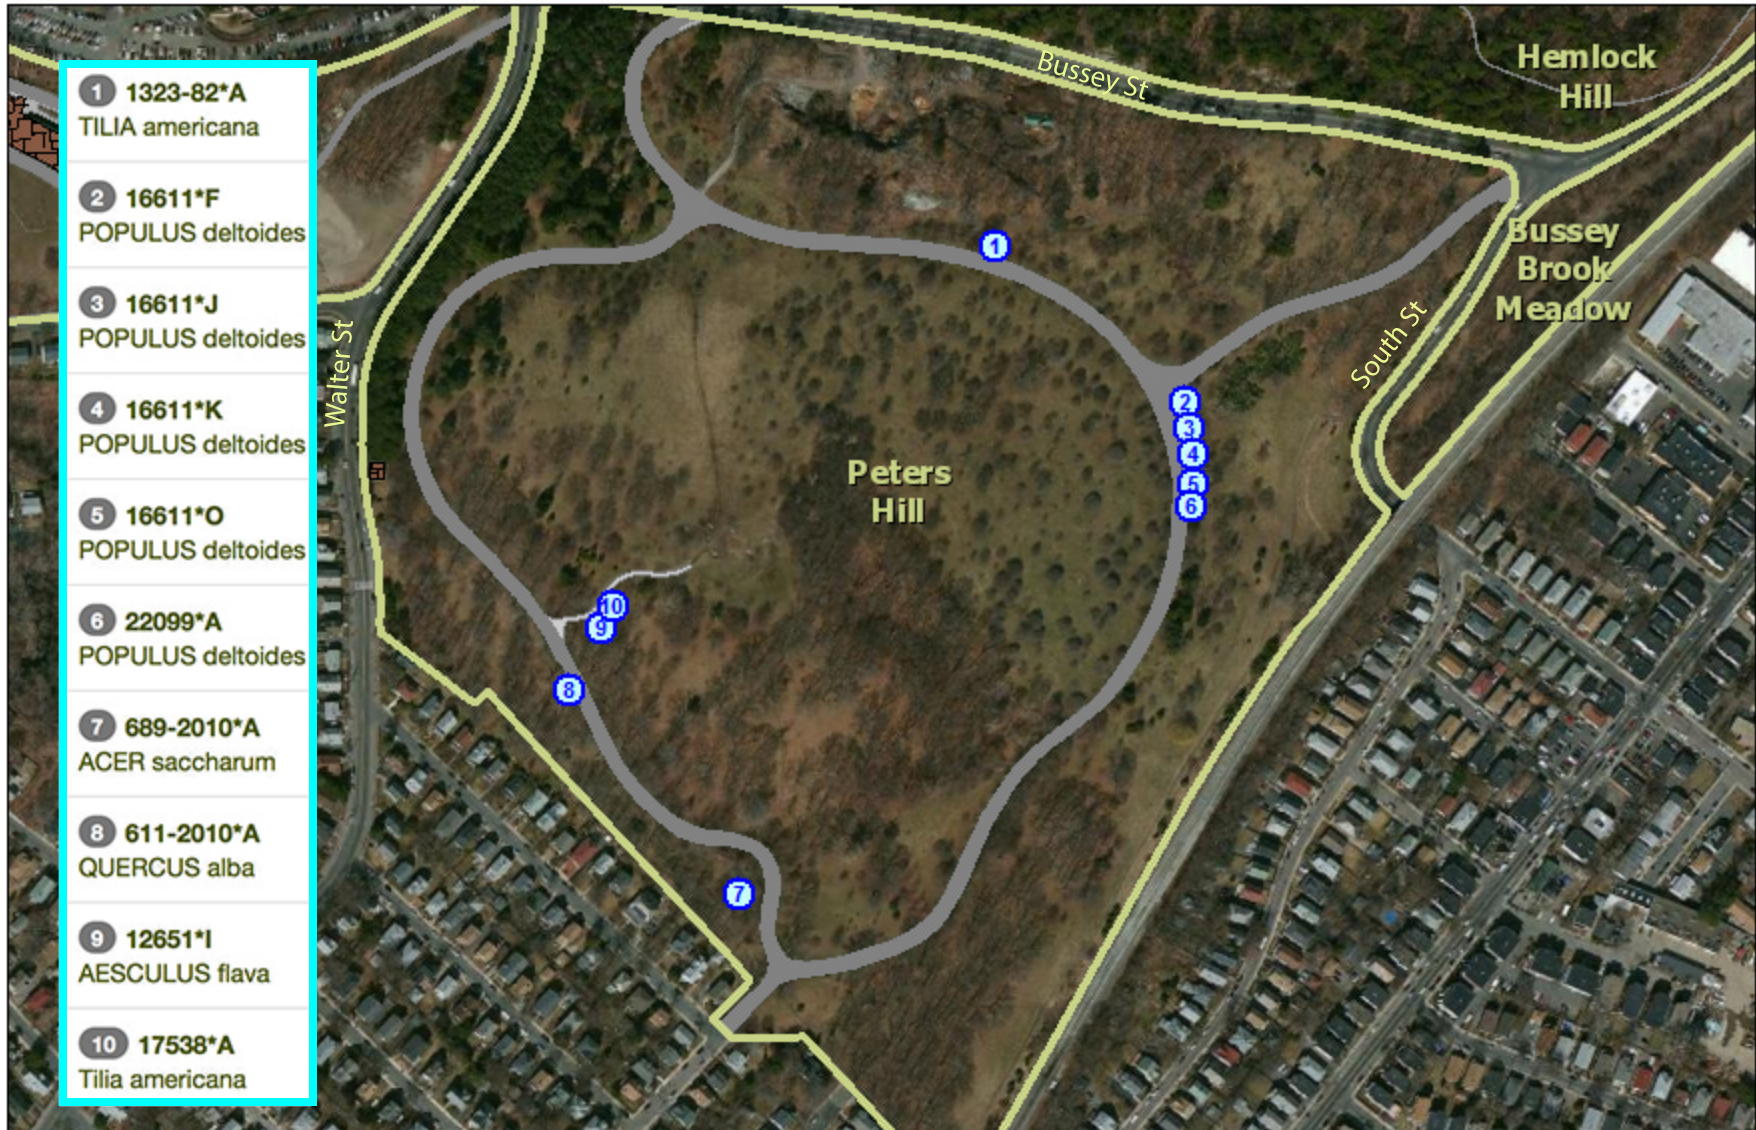

# Peters Hill Route

Arnold Arboretum Explorer Map

- 1 1323-82\*A  
TILIA americana
- 2 16611\*F  
POPULUS deltoides
- 3 16611\*J  
POPULUS deltoides
- 4 16611\*K  
POPULUS deltoides
- 5 16611\*O  
POPULUS deltoides
- 6 22099\*A  
POPULUS deltoides
- 7 689-2010\*A  
ACER saccharum
- 8 611-2010\*A  
QUERCUS alba
- 9 12651\*I  
AESCULUS flava
- 10 17538\*A  
Tilia americana

1 inch = 0.09 miles